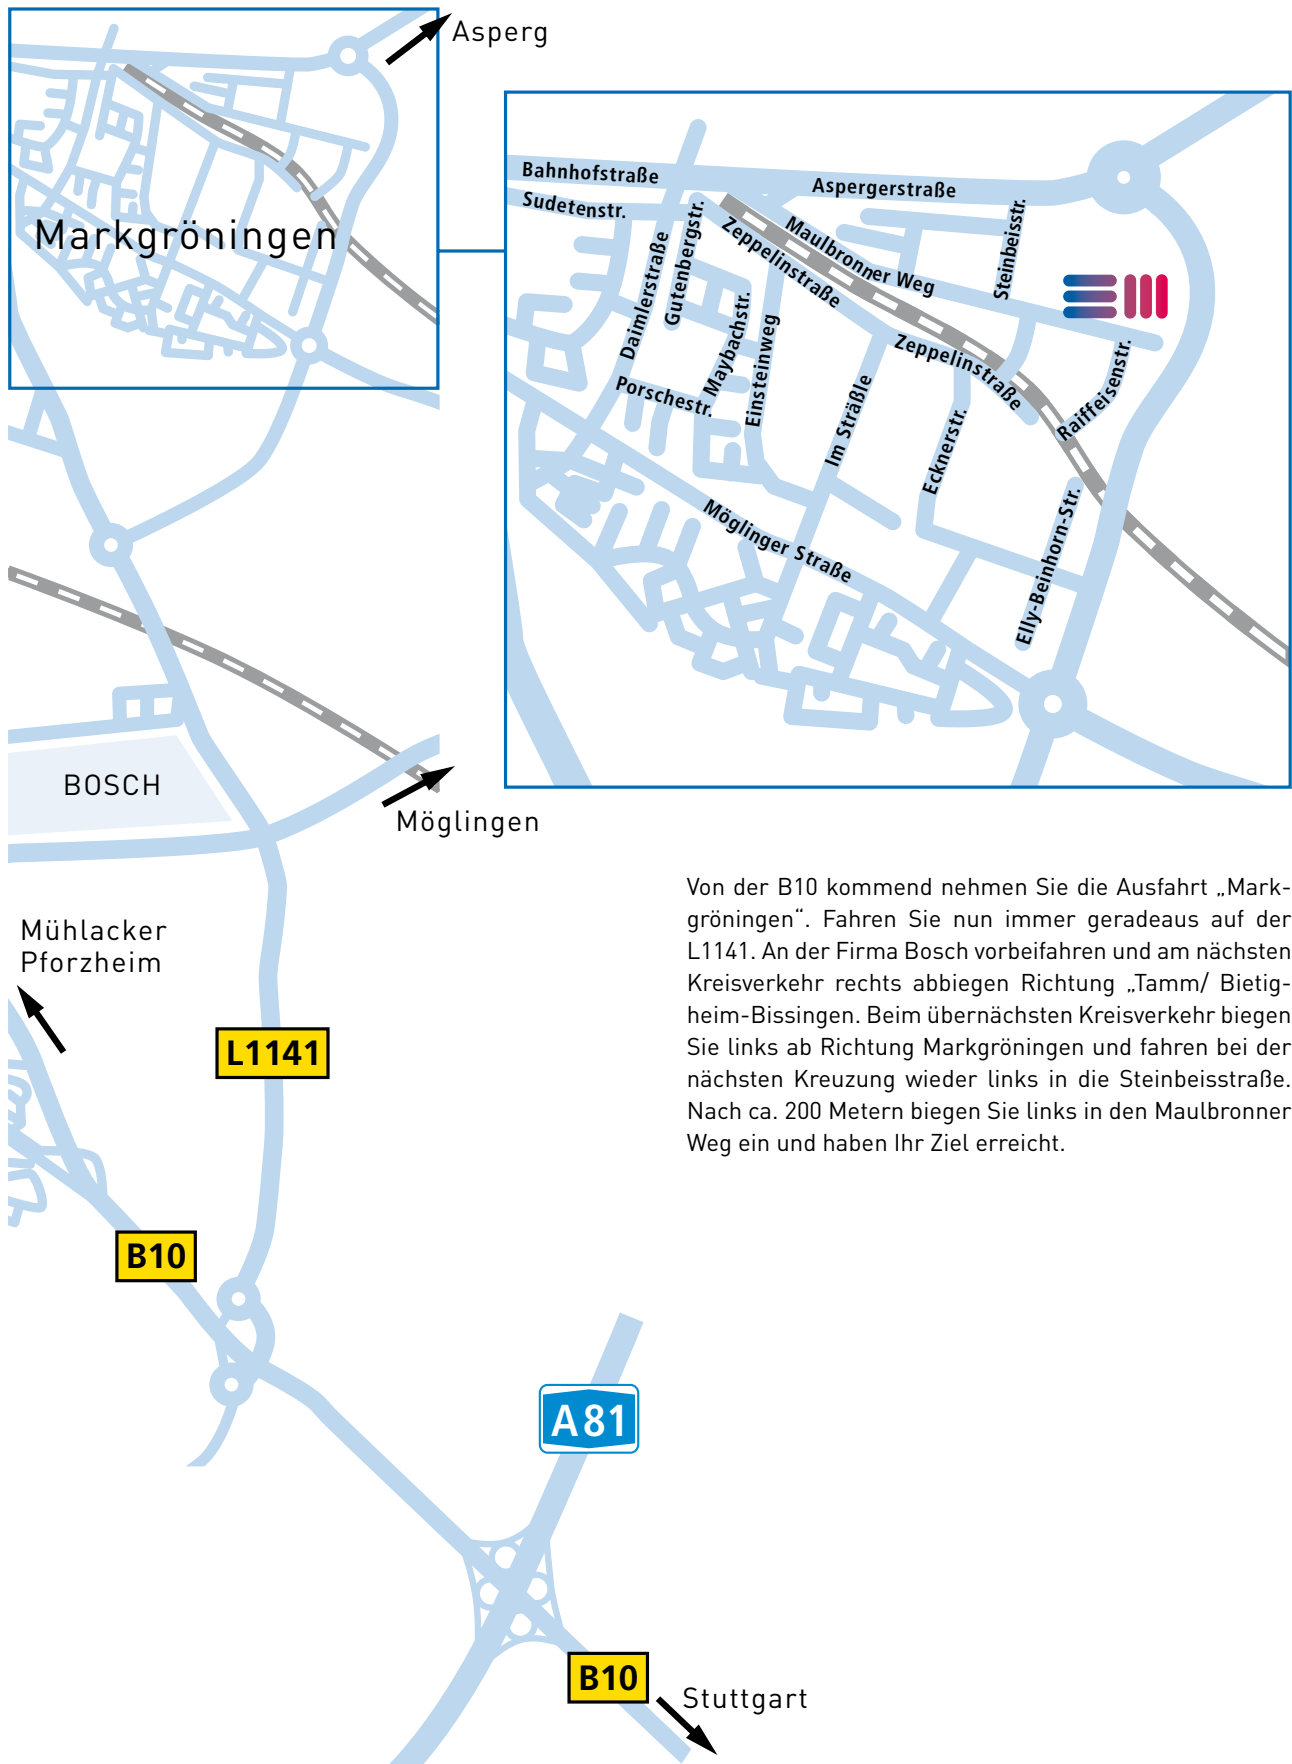

# ANFAHRT

Von der B10 kommend nehmen Sie die Ausfahrt „Markgröningen“. Fahren Sie nun immer geradeaus auf der L1141. An der Firma Bosch vorbeifahren und am nächsten Kreisverkehr rechts abbiegen Richtung „Tamm/ Bietigheim-Bissingen“. Beim übernächsten Kreisverkehr biegen Sie links ab Richtung Markgröningen und fahren bei der nächsten Kreuzung wieder links in die Steinbeisstraße. Nach ca. 200 Metern biegen Sie links in den Maulbronner Weg ein und haben Ihr Ziel erreicht.